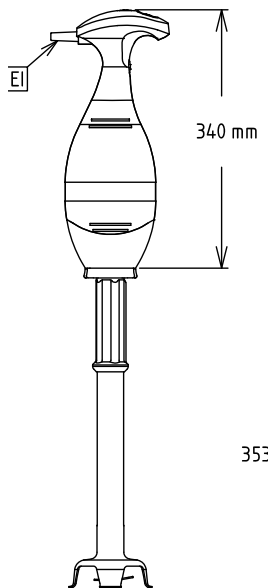

Bočna/o

353

EI = Električni priključak

Električki

Napon napajanja:	220-240 V/1 ph/50/60 Hz
Električna snaga, maks.:	0.75 kW
Ukupna snaga:	0.75 kW

Kapacitet:

Kapacitet (do):	290 Litre

Ključne informacije:

Vanjske dimenzije, širina:	138 mm
Vanjske dimenzije, dubina:	120 mm
Vanjske dimenzije, visina:	965 mm
Transportna težina:	5.97 kg
Duljina cijevi:	65 cm

Ručni mikseri
Bermixer PRO Turbo 750 W s cijevi od nehrđajućeg čelika (653mm)

Tvrтка zadržava pravo promjene bez prethodne najave.
Sve informacije bile su točne u vrijeme tiskanja.