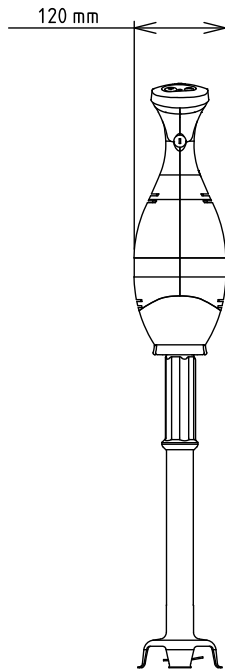

Prednja/e

Bočna/o

353

EI = Električni priključak

Električki

Napon napajanja:	220-240 V/1 ph/50/60 Hz
Električna snaga, maks.:	0.75 kW
Ukupna snaga:	0.75 kW

Kapacitet:

Kapacitet (do):	290 Litre

Ključne informacije:

Vanjske dimenzije, širina:	138 mm
Vanjske dimenzije, dubina:	120 mm
Vanjske dimenzije, visina:	965 mm
Transportna težina:	5.97 kg
Duljina cijevi:	65 cm

Ručni mikseri
Bermixer PRO Turbo 750 W s cijevi od nehrđajućeg čelika (653mm)

Tvrтка zadržava pravo promjene bez prethodne najave.
Sve informacije bile su točne u vrijeme tiskanja.