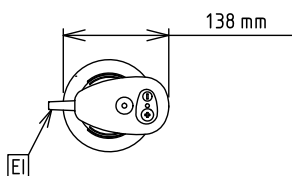

Gornja/e

Električki

Napon napajanja:	220-240 V/1 ph/50/60 Hz
Električna snaga, maks.:	0.75 kW
Ukupna snaga:	0.75 kW

Kapacitet:

Kapacitet (do):	290 Litre

Ključne informacije:

Vanjske dimenzije, širina:	138 mm
Vanjske dimenzije, dubina:	120 mm
Vanjske dimenzije, visina:	965 mm
Transportna težina:	5.97 kg
Duljina cijevi:	65 cm

Ručni mikseri
Bermixer PRO Turbo 750 W s cijevi od nehrđajućeg čelika (653mm)

Tvrтка zadržava pravo promjene bez prethodne najave.
Sve informacije bile su točne u vrijeme tiskanja.